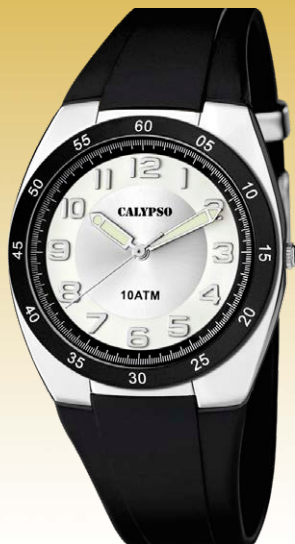

K6064-3
498,00
100 m mineralglass
34 mm MY121E
Begrenset antall

K6064-6
498,00
100 m mineralglass
34 mm MY121E
Begrenset antall

CALYPSO WATCHES

max
kleiser

K5753-5
498,00
100m mineralglass
40 mm M2035

K5753-6
498,00
100m mineralglass
40 mm M2035