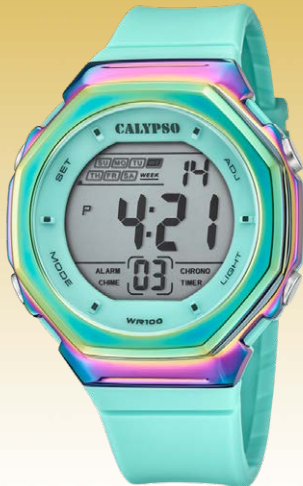

CALYPSO WATCHES

max
kleiser

K5685-5
498,00
100 m mineralglass
35 mm M1068

K5685-6
498,00
100 m mineralglass
35 mm M1068

K5685-7
498,00
100 m mineralglass
35 mm M1068

CALYPSO WATCHES

max
kleiser

K5842-1
498,00
100 m plastglass
44,5 mm
Begrenset antall