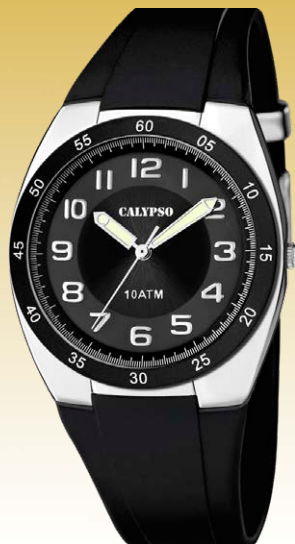

K6064-3
498,00
100 m mineralglass
34 mm MY121E
Begrenset antall

K6064-6
498,00
100 m mineralglass
34 mm MY121E
Begrenset antall

CALYPSO WATCHES

max
kleiser

K5753-5
498,00
100m mineralglass
40 mm M2035

K5753-6
498,00
100m mineralglass
40 mm M2035